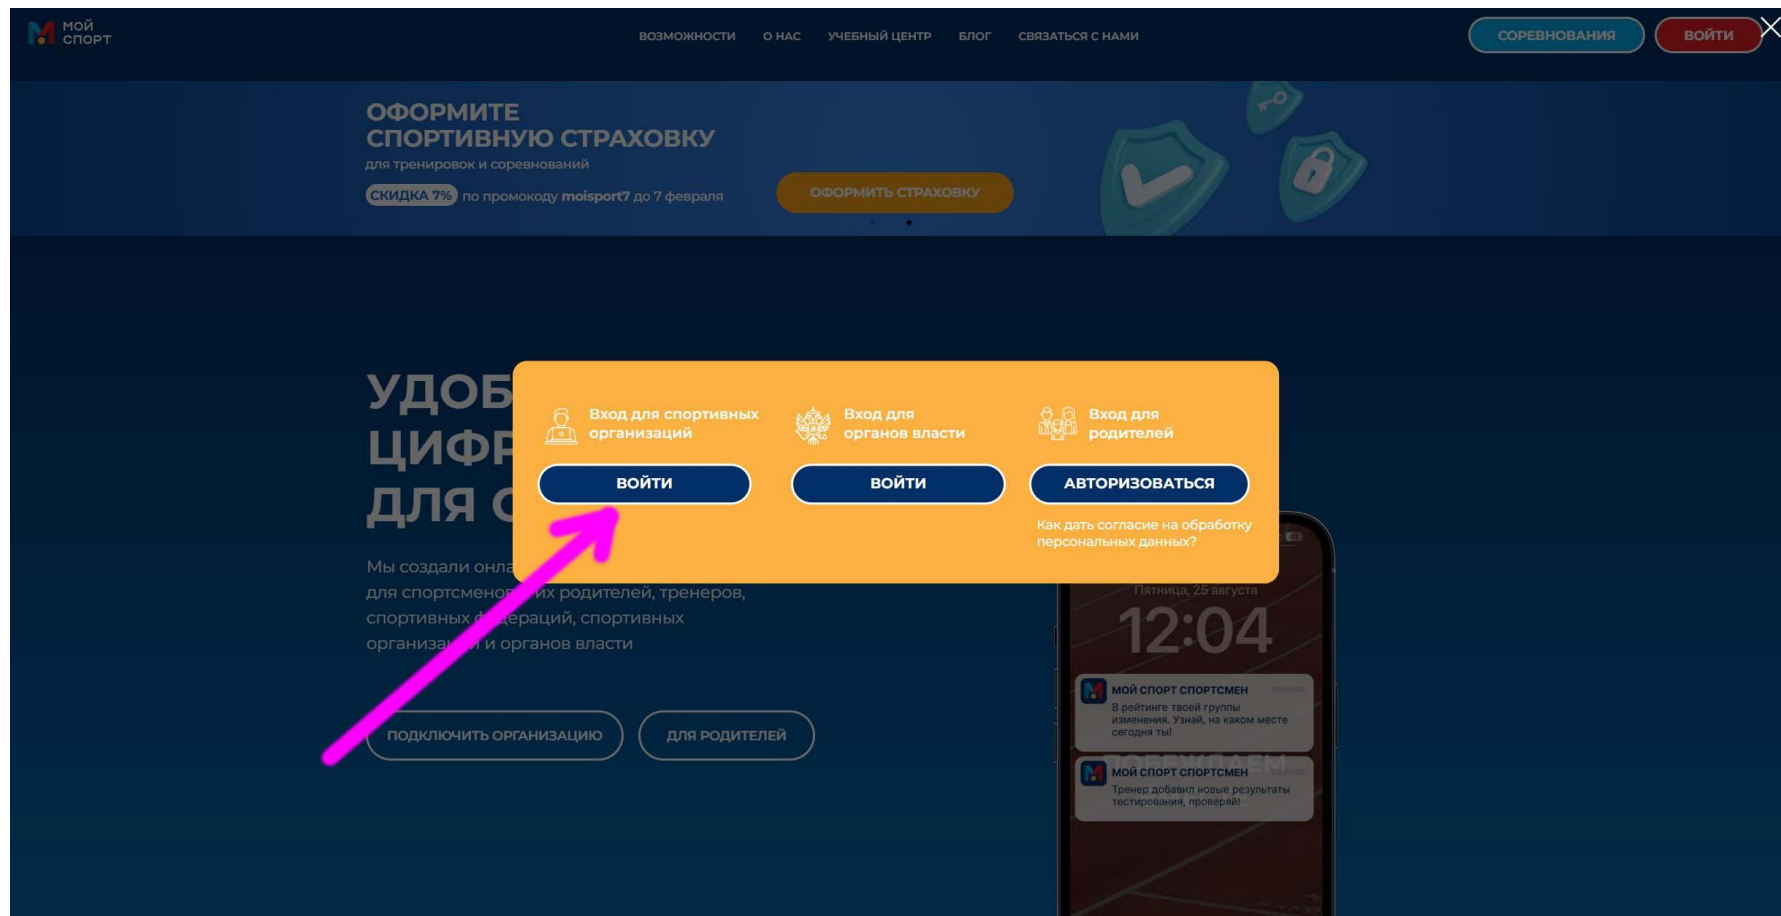

Перейдите по ссылке:

<https://moisport.ru/>

Нажмите кнопку «Войти»

В следующем окне еще раз нажмите войти
(именно эту кнопку!)

В следующем окне выберите регион «Владимирская область», если появится это окно выбора (см. следующий слайд)