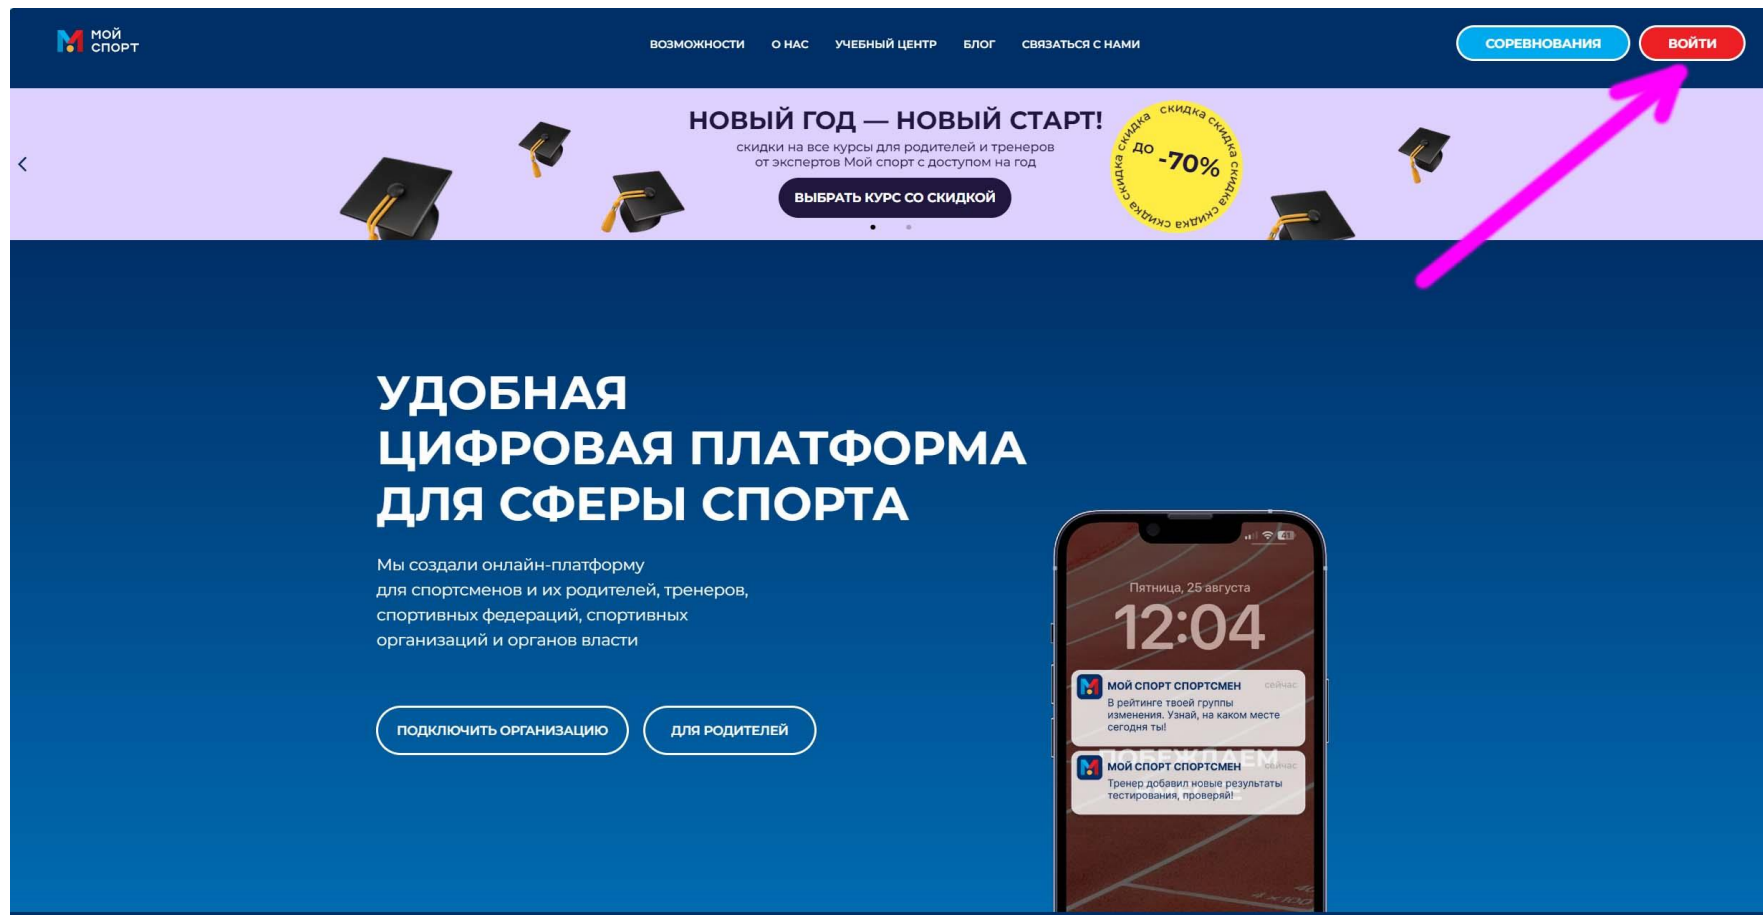

Перейдите по ссылке:

<https://moisport.ru/>

Нажмите кнопку «Войти»

В следующем окне еще раз нажмите войти
(именно эту кнопку!)

В следующем окне выберите регион «Владимирская область», если появится это окно выбора (см. следующий слайд)